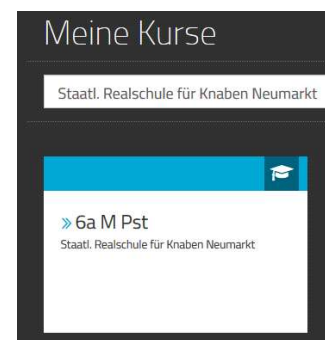

Anleitung für Schüler zur Anmeldung bei mebis

Lieber Schüler,

die folgenden Informationen unterstützen dich bei deiner ersten Anmeldung bei „mebis – Landesmedienzentrum Bayern“.

- Du brauchst dazu deine Zugangsdaten, die du am Freitag, 13.03.2020, bekommen hast.
- Öffne die Seite www.mebis.bayern.de
- Login-Button auswählen

- deine Zugangsdaten eingeben
- Nutzungsbedingungen akzeptieren – ganz nach unten scrollen, Haken setzen und „Akzeptieren“ anklicken
- Lernplattform auswählen

- bei „Meine Kurse“ den entsprechenden Kurs auswählen, z.B.