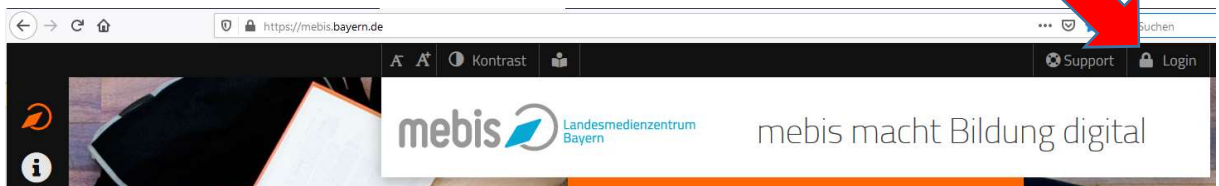

Anleitung für Schüler zur Anmeldung bei mebis

Lieber Schüler,

die folgenden Informationen unterstützen dich bei deiner ersten Anmeldung bei „mebis – Landesmedienzentrum Bayern“.

- Du brauchst dazu deine Zugangsdaten, die du am Freitag, 13.03.2020, bekommen hast.
- Öffne die Seite www.mebis.bayern.de
- Login-Button auswählen

- deine Zugangsdaten eingeben
- Nutzungsbedingungen akzeptieren – ganz nach unten scrollen, Haken setzen und „Akzeptieren“ anklicken
- Lernplattform auswählen

- bei „Meine Kurse“ den entsprechenden Kurs auswählen, z.B.