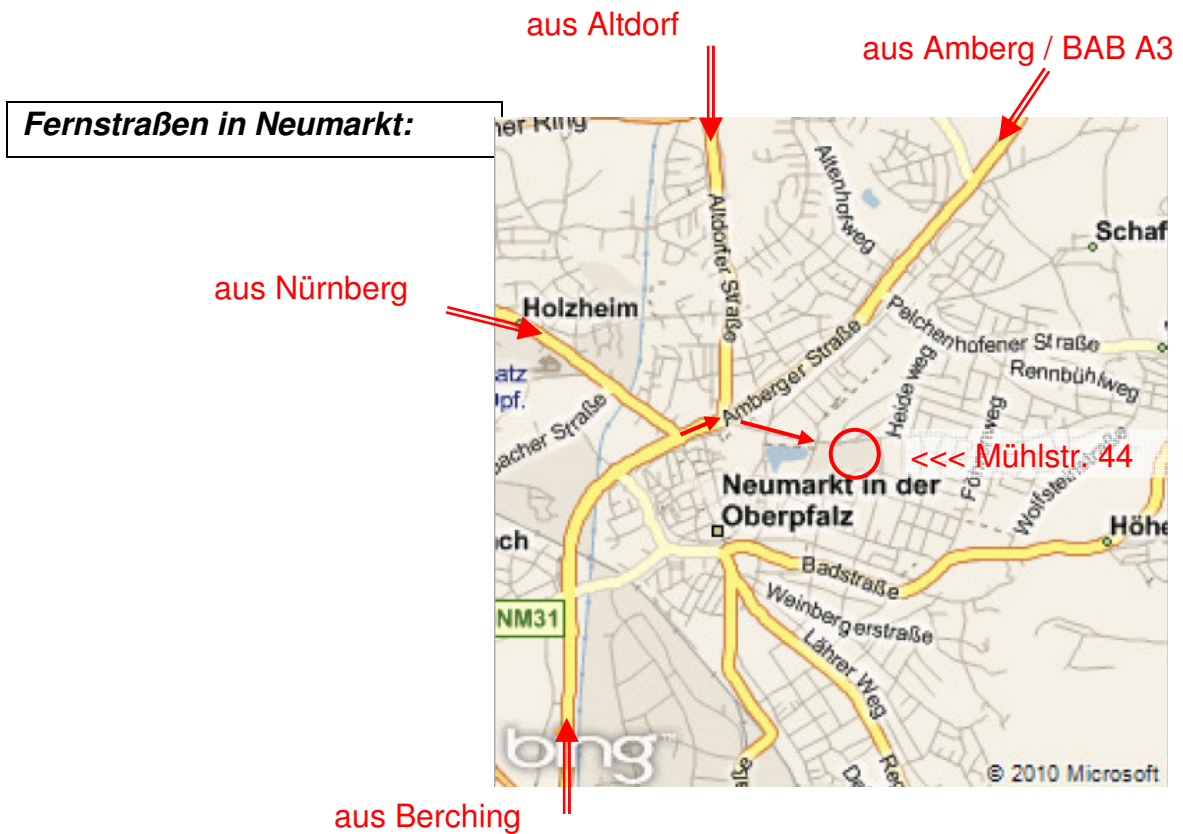

Anfahrtsskizze an die Knabenrealschule Neumarkt i.d.OPf.

Sehr geehrter Besucher,

aus allen Richtungen folgen Sie der B8 oder B299 stadteinwärts bis zur Lammsbrauerei. An der Kreuzung Amberger / Altdorfer Straße biegen Sie in östlicher Richtung in die Mühlstraße ein. Dieser folgen Sie vorbei am Stadtpark und Freibad ca. 400 m bis zur Knabenrealschule

Detailansicht von Neumarkt: