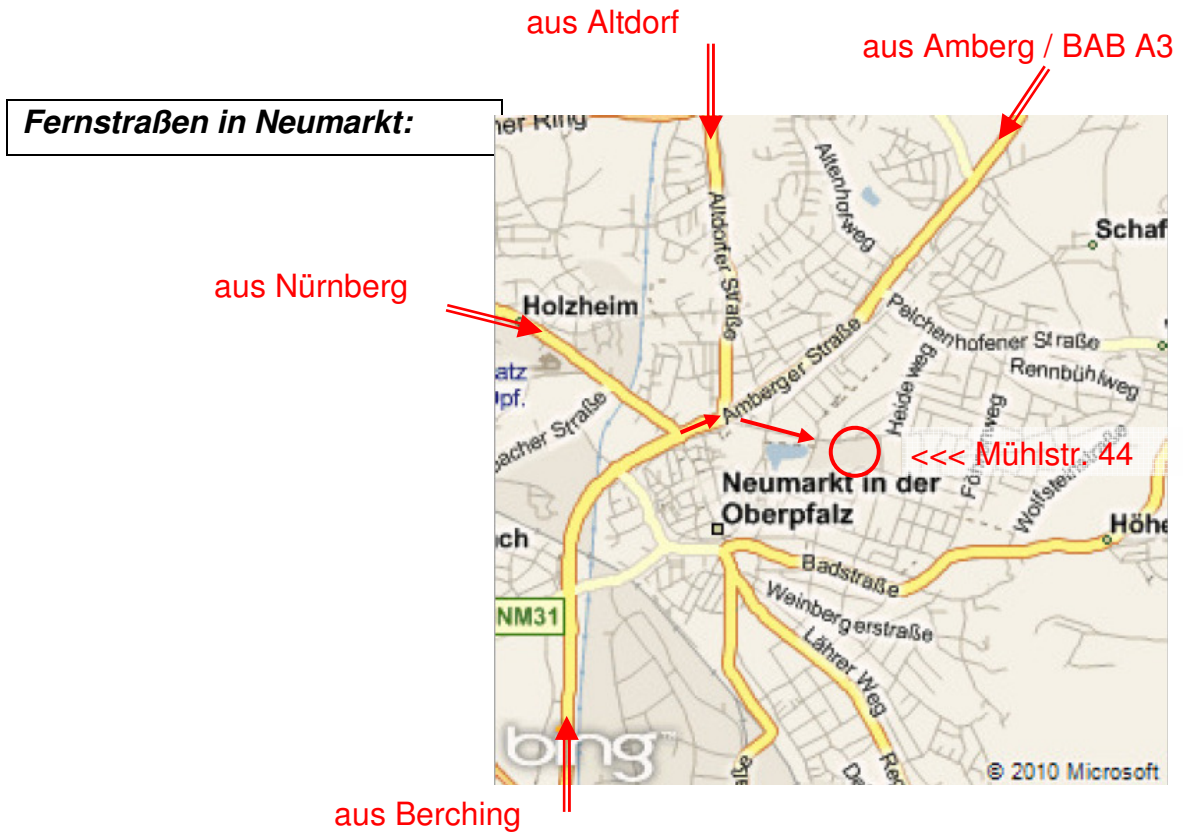

Anfahrtsskizze an die Knabenrealschule Neumarkt i.d.OPf.

Sehr geehrter Besucher,

aus allen Richtungen folgen Sie der B8 oder B299 stadteinwärts bis zur Lammsbrauerei. An der Kreuzung Amberger / Altdorfer Straße biegen Sie in östlicher Richtung in die Mühlstraße ein. Dieser folgen Sie vorbei am Stadtpark und Freibad ca. 400 m bis zur Knabenrealschule

Detailansicht von Neumarkt: